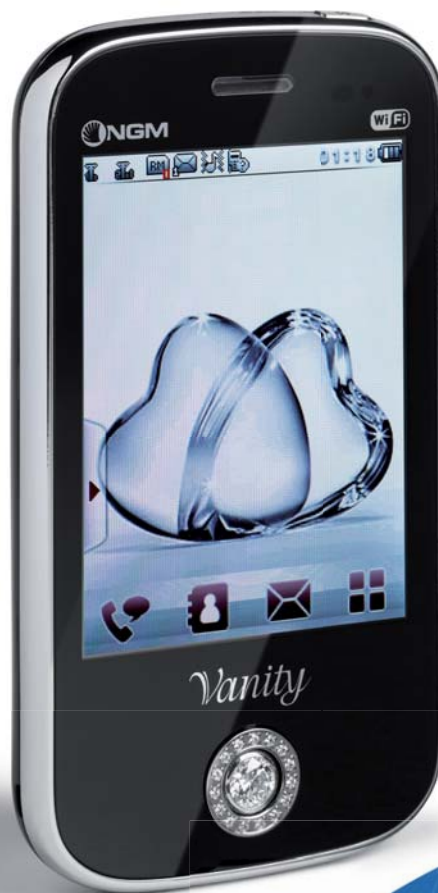

HI-TECH

CELLULARE DUAL SIM VANITY TOUCH

COD. 944

Elegante e accattivante, Vanity Touch Dual Sim è arricchito con preziosi Swarovski Zirconia. Perfetto per i social network. Connessione EDGE. Bluetooth. Fotocamera da 3.2 MP. Google maps. Radio FM. Colore: nero.

Accessori inclusi: auricolare, custodia, laccetto porta telefono.

CARATTERISTICHE

WI - FI

PRIVATE AREA

CHAT SOCIAL NETWORK

TOUCH

PROXIMITY SENSOR

CAMERA 3.2 MPIXEL