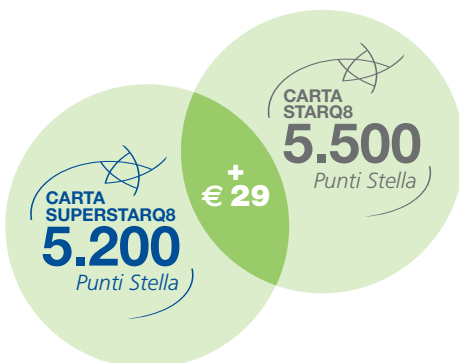

TEMPO LIBERO
E MOTO

CASCO JET LIGHT

CODICE S: 908 - CODICE M: 909

CODICE L: 910 - CODICE XL: 911

Casco omologato modello KSLG60.
Interni anallergici, lavabili e removibili.

Protezione collo e guance.

Visiera stampata a iniezione e trattamento
antiraffio. Colore Plain Matt Black.